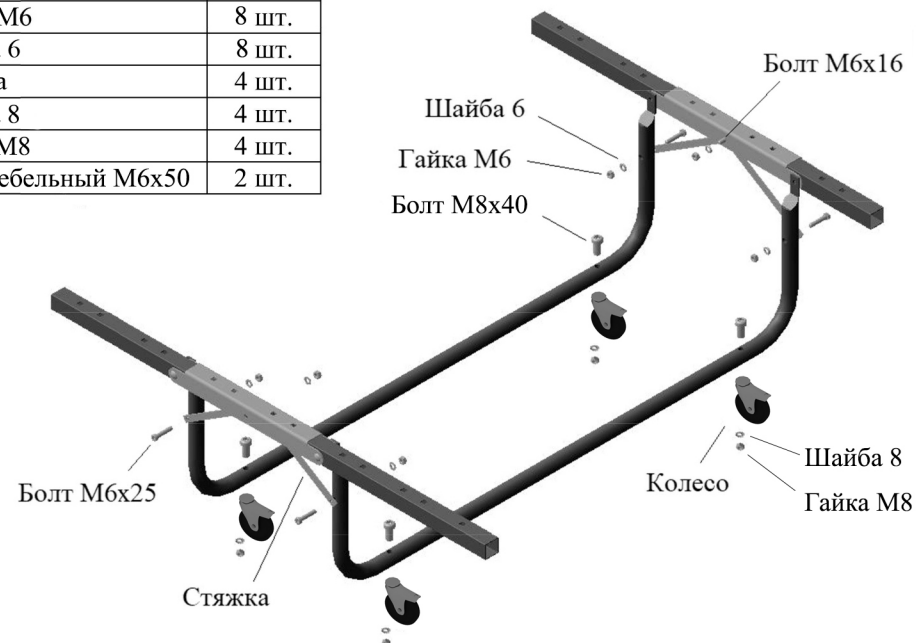

## 2. Подготовка к использованию.

Подготовка изделия к использованию:

- Снимите упаковку, проверьте комплектность.
- Соберите кровать согласно схеме.

Наименование	Кол-во
Болт М6х16	2 шт.
Болт М6х25	4 шт.
Болт М8х40	4 шт.
Колесо	4 шт.
Гайка М6	8 шт.
Шайба 6	8 шт.
Стяжка	4 шт.
Шайба 8	4 шт.
Гайка М8	4 шт.
Болт мебельный М6х50	2 шт.