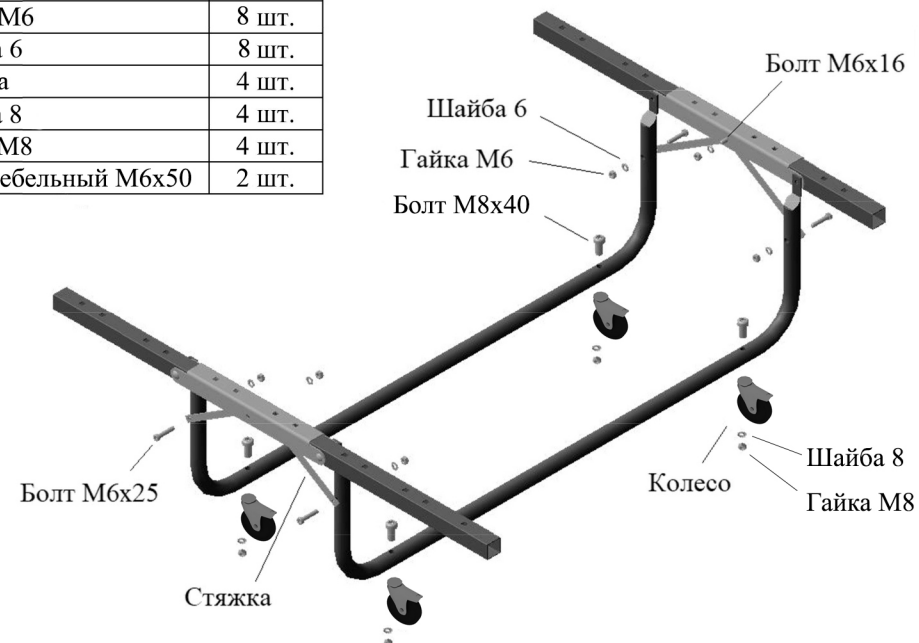

2. Подготовка к использованию.

Подготовка изделия к использованию:

- Снимите упаковку, проверьте комплектность.
- Соберите кровать согласно схеме.

Наименование	Кол-во
Болт М6х16	2 шт.
Болт М6х25	4 шт.
Болт М8х40	4 шт.
Колесо	4 шт.
Гайка М6	8 шт.
Шайба 6	8 шт.
Стяжка	4 шт.
Шайба 8	4 шт.
Гайка М8	4 шт.
Болт мебельный М6х50	2 шт.