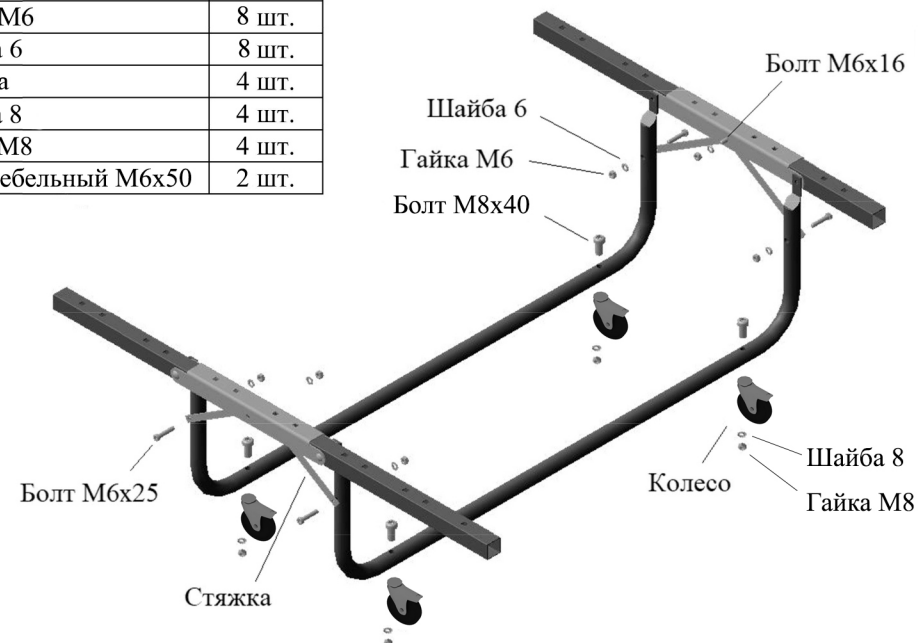

## 2. Подготовка к использованию.

Подготовка изделия к использованию:

- Снимите упаковку, проверьте комплектность.
- Соберите кровать согласно схеме.

Наименование	Кол-во
Болт М6х16	2 шт.
Болт М6х25	4 шт.
Болт М8х40	4 шт.
Колесо	4 шт.
Гайка М6	8 шт.
Шайба 6	8 шт.
Стяжка	4 шт.
Шайба 8	4 шт.
Гайка М8	4 шт.
Болт мебельный М6х50	2 шт.