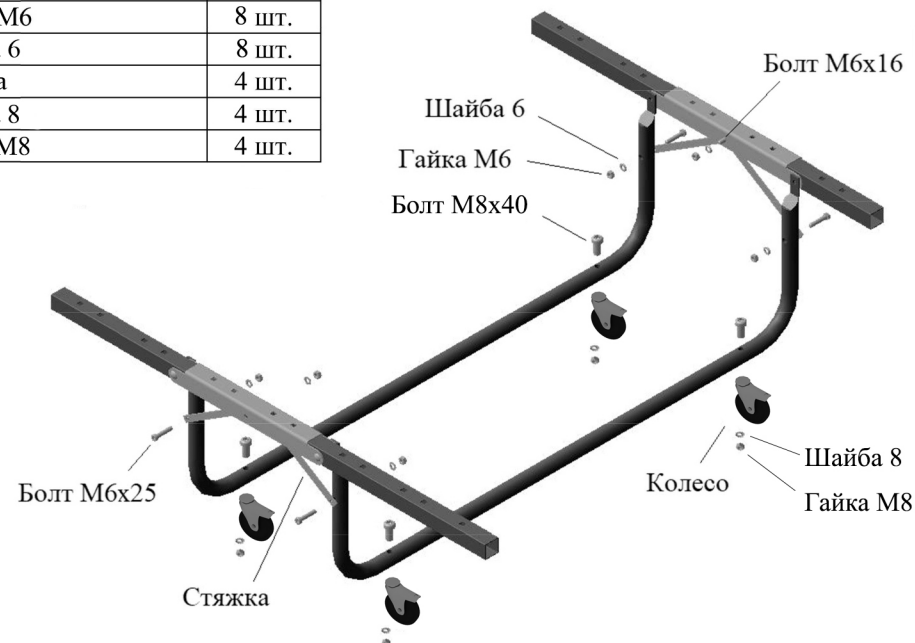

## 2. Подготовка к использованию.

Подготовка изделия к использованию:

- Снимите упаковку, проверьте комплектность.
- Соберите кровать согласно схеме.

Наименование	Кол-во
Болт М6х16	2 шт.
Болт М6х25	4 шт.
Болт М8х40	4 шт.
Колесо	4 шт.
Гайка М6	8 шт.
Шайба 6	8 шт.
Стяжка	4 шт.
Шайба 8	4 шт.
Гайка М8	4 шт.